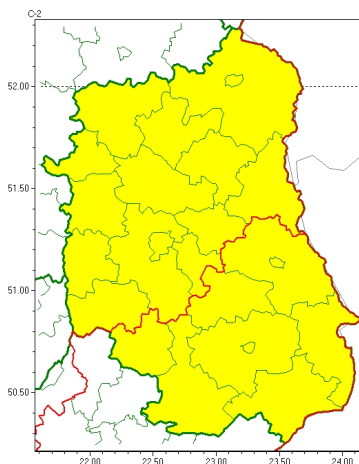

Zasięg ostrzeżeń w województwie

Opady mroźne  
2024-11-13 12:14

**WOJEWÓDZTWO LUBELSKIE**  
**OSTRZEŻENIA METEOROLOGICZNE ZBIORCZO NR 273**  
**WYKAZ OBLICZONYCH OSTRZEŻEŃ**  
**o godz. 12:14 dnia 13.11.2024**

Zjawisko/Stopień zagrożenia	Opady mroźne/1
Obszar (w nawiasie numer ostrzeżenia dla powiatu)	powiaty: bialski(105), Biała Podlaska(105), krańcicki(121), lubartowski(110), lubelski(116), Lublin(116), Łęczyński(115), łukowski(110), opolski(118), parczewski(112), puławski(112), radzyński(109), rycki(107), widnicki(119), włodawski(112)
Ważność	od godz. 12:20 dnia 13.11.2024 do godz. 06:00 dnia 14.11.2024
Prawdopodobieństwo	80%
Przebieg	Prognozowane są słabe opady mroźnego deszczu lub młotki powodujące gołota.
SMS	IMGW-PIB OSTRZEŻENIA: MROŻNE OPADY/1 lubelskie (15 powiatów) od 12:20/13.11 do 06:00/14.11.2024 mroźne opady, drogi liskie. Dotyczy powiatów: bialski, Biała Podlaska, krańcicki, lubartowski, lubelski, Lublin, Łęczyński, łukowski, opolski, parczewski, puławski, radzyński, rycki, widnicki i włodawski.
RSO	Woj. lubelskie (15 powiatów), IMGW-PIB wydał ostrzeżenie pierwszego stopnia o opadach mroźnych
Uwagi	Brak.
Zjawisko/Stopień zagrożenia	Opady mroźne/1
Obszar (w nawiasie numer ostrzeżenia dla powiatu)	powiaty: biłgorajski(127), Chełm(119), chełmski(119), hrubieszowski(122), janowski(124), krasnostawski(123), tomaszowski(128), zamojski(127), Zamość (127)
Ważność	od godz. 12:20 dnia 13.11.2024 do godz. 12:00 dnia 14.11.2024
Prawdopodobieństwo	80%

<b>Przebieg</b>	Prognozowane są słabe opady marznącego deszczu lub młotki powodujące gołoled.
<b>SMS</b>	IMGW-PIB OSTRZEŻA: MARZNI CEOPADY/1 lubelskie (9 powiatów) od 12:20/13.11 do 12:00/14.11.2024 marznące opady, drogi liskie. Dotyczy powiatów: biłgorajski, Chełm, chełmski, hrubieszowski, janowski, krasnostawski, tomaszowski, zamojski i Zamość.
<b>RSO</b>	Woj. lubelskie (9 powiatów), IMGW-PIB wydał ostrzeżenie pierwszego stopnia o opadach marzących
<b>Uwagi</b>	Brak.